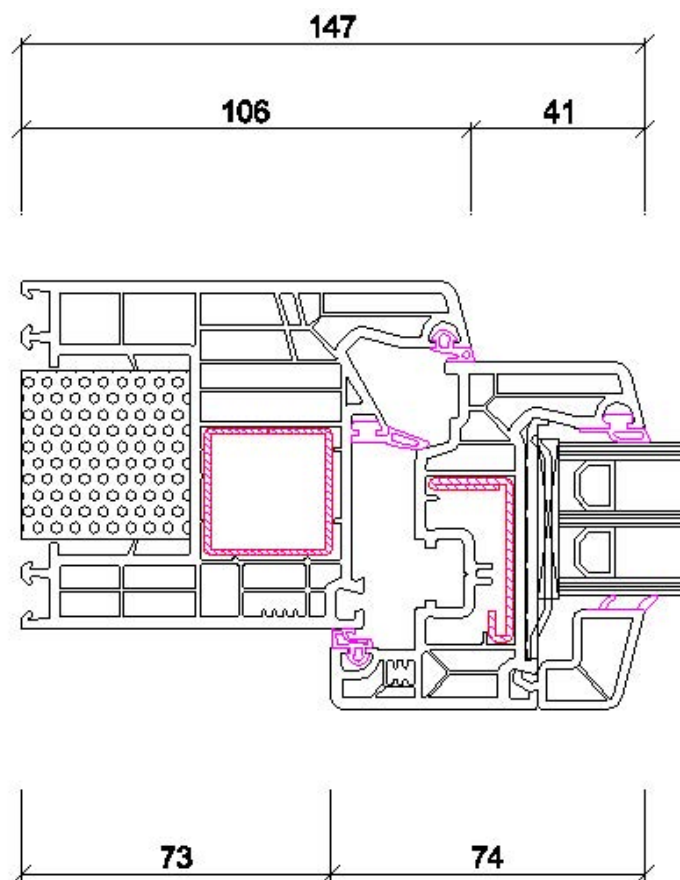

DOMOFEN 82 MD

7 CHAMBRES 3 JOINTS GRIS / NOIR

EFFICACITÉ ÉNERGÉTIQUE

Coefficient de perméabilité thermique élément	Uf 1.0 W/m² K
Coefficient de perméabilité thermique vitrage	Ug 0.6 W/m² K -
Bords chaud synthétique	Triple vitrage 0.030 W/m² K
Valeur U globale	SwissSpacer Ultimate 0.84 W/m² K
Facteur solaire	52%
Transmission lumineuse	65%

ISOLATION ACOUSTIQUE

Classe de protection acoustique	33 dB

SÉCURITÉ

Protection contre l'effraction	Base Secu 1

TEINTE

Extérieure cadre	Blanc 9016
Intérieure cadre et vantaux	Blanc 9016
Extérieure vantaux	Blanc 9016

MINERGIE®
Partenaires spécialistes

Domofen SA, Z.I. | rue Sedrac 11 | 2950 Courgenay, Suisse
T +41 32 471 33 00 | F +41 32 471 32 18 | www.domofen.ch

DOMOFEN
FENÊTRES & PORTES