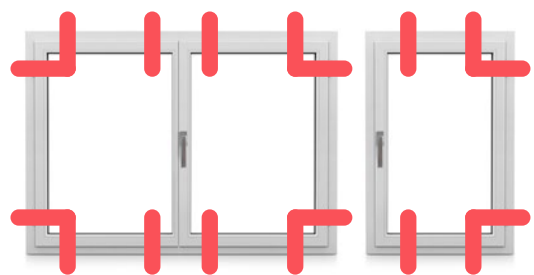

IHRE SICHERHEIT IST UNSERE PRIORITÄT!

Einfache Sicherung.

Die auf dem Markt üblichen Fenster weisen lediglich 2 Sicherheitsschliessstellen auf, woraus sich eine nur niedrige Einbruchhemmung ergibt.

Die Sicherheit von Domofen.

Alle Fenster verfügen über eine Basis-sicherung mit mindestens 4 Sicherheitschliessstellen* zum Schutz vor gewaltsamem Öffnen durch Hebel oder einfache Werkzeuge. Solide Beschläge, Standardschliessbleche und verstärkte Stahlarmierungen schaffen eine hervorragende Stabilität und Widerstandsfähigkeit.

RC 1

Das für Fenster in oberen Stockwerken oder Balkonen empfohlene Sicherheitsniveau umfasst Sicherheitsschliessbleche sowie abschliessbare, bis 100 Newton widerstandsfähige Griffe für eine erhöhte Zuverlässigkeit.

Standard-Schliessblech

Sicherheitsschliessblech mit Pilzkopfzapfen

RC 2

Empfohlen im Erdgeschoss und an exponierten Stellen, umfasst diese Sicherheitsstufe neben den RC1-Elementen zusätzliche Sicherheitsschliessbleche sowie Verbundglas.

*Die Anzahl der Sicherheitsschliessstellen ist abhängig von der Fenstergrösse

DOMS TIPP

«Um Ihr Haus gegen Einbruch zu schützen, muss die passende Ausstattung gewählt werden. **Eine Studie zeigt, dass Fenster von DOMOFEN, dem führenden Hersteller von RC3-Fenstern, statistisch gesehen weniger von Einbrüchen betroffen sind, als andere Marken.»**