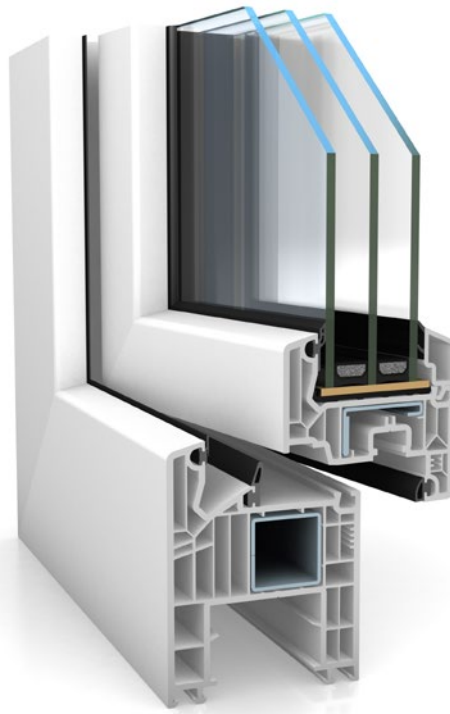

KUNSTSTOFF-FENSTER.

Als die effizientesten Fenster auf dem Markt erfüllen DOMOFEN-Fenster selbstverständlich die höchsten Anforderungen an Wärme- und Schalldämmung. Mit Hightech-Profilen, modernstem Glas und Minergie-Zertifizierung übertreffen unsere Fenster die in der Schweiz und in Europa vorgeschriebenen Standards.