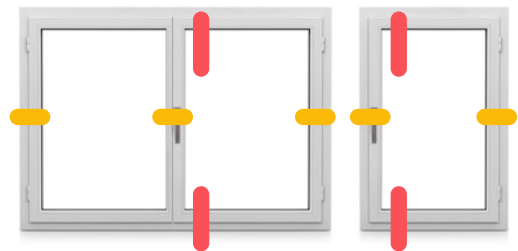

Stahlblau
Ultramatt

SICHERHEIT.
WIR ENTWICKELN
SOLIDES ENGINEERING.

IHRE SICHERHEIT IST UNSERE PRIORITÄT!

Einfache Sicherung.

Die auf dem Markt üblichen Fenster weisen lediglich 2 Sicherheitsschliessstellen auf, woraus sich eine nur niedrige Einbruchhemmung ergibt.

Die Sicherheit von Domofen.

Alle Fenster verfügen über eine Basis-sicherung mit mindestens 4 Sicherheitschliessstellen* zum Schutz vor gewaltsamem Öffnen durch Hebel oder einfache Werkzeuge. Solide Beschläge, Standardschliessbleche und verstärkte Stahlarmierungen schaffen eine hervorragende Stabilität und Widerstandsfähigkeit.