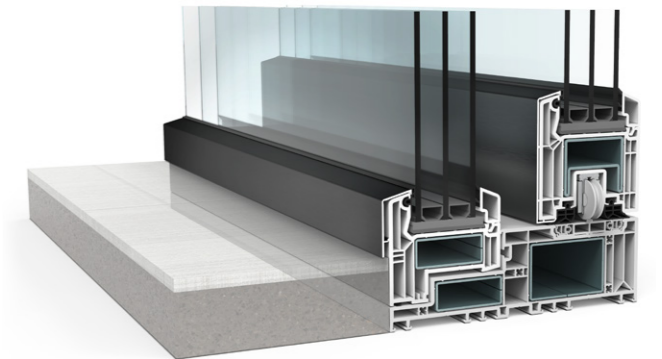

Aluminium-Vorsatzblenden

Kombinieren Sie die edle Metalloptik ganz einfach mit der nahezu unerschöpflichen RAL-Farbpalette.